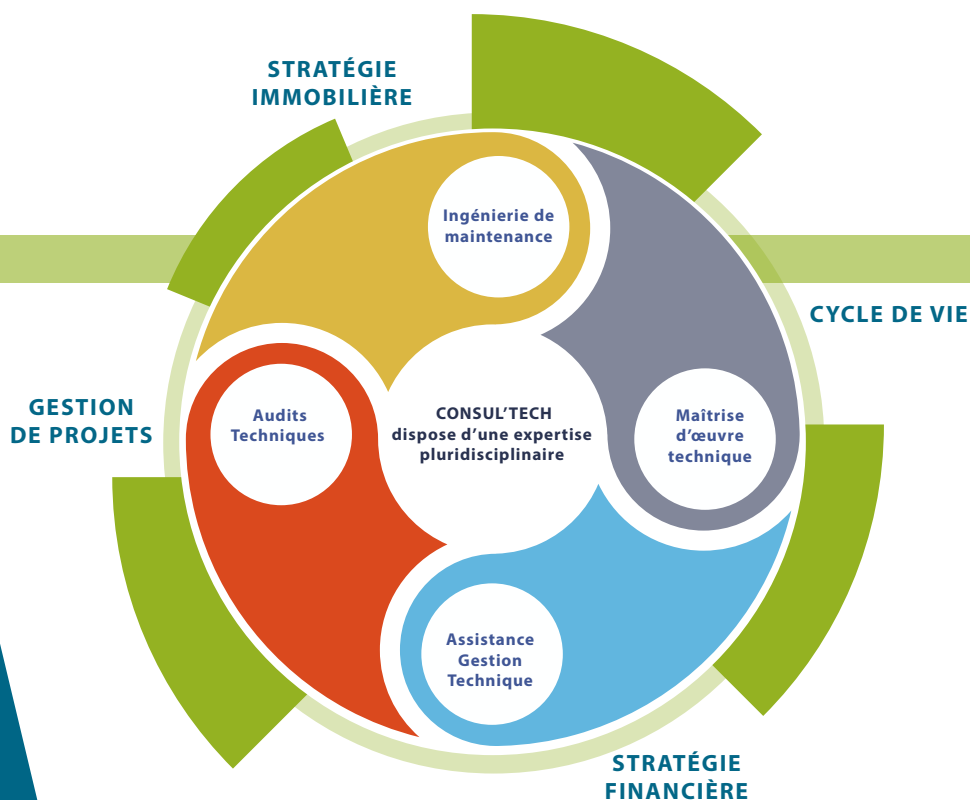

■ L'écoute et le conseil sont nos priorités, avec toujours comme objectif l'obligation de résultat.

Les valeurs humaines et les compétences techniques de chaque collaborateur de CONSUL'TECH assurent la qualité de nos prestations.

■ Des offres variées et adaptées qui répondent aux besoins spécifiques de nos clients, quelque soit leur position sur le marché. Une offre unique et complémentaire permettant de répondre aux besoins du client tout au long du cycle de vie d'un bâtiment.

■ Nos objectifs sont de maintenir notre qualité de prestation en conservant la croissance naturelle de notre activité, tout en veillant au bien être de nos collaborateurs, gage de la réussite de nos projets.